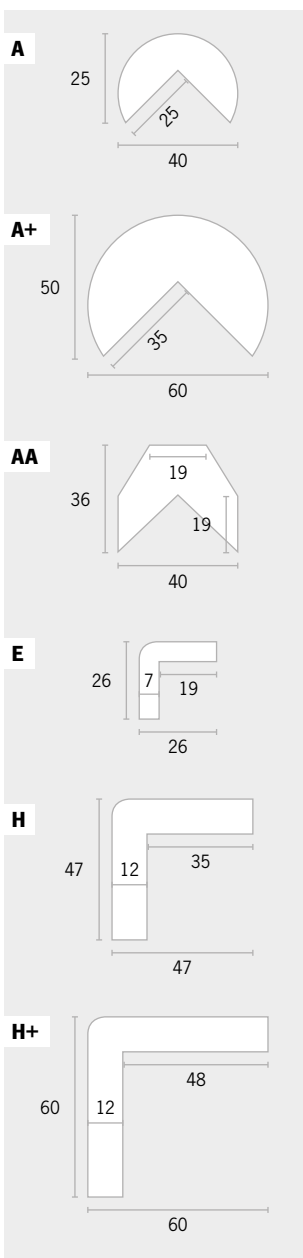

Eckschutz, selbstklebend

Material	Nachleuchtkraft (nach 10 Min.)	Menge in VE	Art.Nr.
Polyurethanschaum	Keine <input type="checkbox"/> / 155 mcd/m ² <input type="checkbox"/>	1 Meter / 5 Meter	0059

Typ	Ausführung	Farben	1 Meter	5 Meter
A	schwarz/gelb		Bestellnr. 3317 Preis € 26,60	3413 € 156,00
A	rot/weiß		Bestellnr. 3318 Preis € 31,00	3414 € 184,30
A	weiß		Bestellnr. 3319 Preis € 32,50	3415 € 192,20
A	schwarz/tagesfluoreszierend		Bestellnr. 3320 Preis € 35,20	–
A	schwarz/langnachleuchtend		Bestellnr. 3321 Preis € 49,30	–
A	schwarz		Bestellnr. 3322 Preis € 30,00	3418 € 176,30
A+	schwarz/gelb		Bestellnr. 3323 Preis € 57,30	–
A+	rot/weiß		Bestellnr. 3324 Preis € 57,30	–
A+	weiß		Bestellnr. 3325 Preis € 57,30	–
A+	schwarz		Bestellnr. 3328 Preis € 57,30	–
AA	schwarz/gelb		Bestellnr. 3329 Preis € 25,60	3425 € 150,40
AA	rot/weiß		Bestellnr. 3330 Preis € 30,00	3426 € 177,50
AA	weiß		Bestellnr. 3331 Preis € 31,40	3427 € 184,80
AA	schwarz		Bestellnr. 3334 Preis € 28,90	3430 € 169,60
E	schwarz/gelb		Bestellnr. 3335 Preis € 26,60	3431 € 156,00
E	rot/weiß		Bestellnr. 3336 Preis € 31,00	3432 € 184,30
E	weiß		Bestellnr. 3337 Preis € 32,50	3433 € 192,20
E	schwarz		Bestellnr. 3340 Preis € 30,00	3436 € 176,30
H	schwarz/gelb		Bestellnr. 3341 Preis € 31,20	3437 € 176,00
H	rot/weiß		Bestellnr. 3342 Preis € 37,70	3438 € 212,10
H	weiß		Bestellnr. 3343 Preis € 39,40	3439 € 221,50
H	schwarz		Bestellnr. 3346 Preis € 35,60	3442 € 203,20
H+	schwarz/gelb		Bestellnr. 3347 Preis € 52,40	–
H+	rot/weiß		Bestellnr. 3348 Preis € 52,40	–
H+	weiß		Bestellnr. 3349 Preis € 52,40	–
H+	schwarz		Bestellnr. 3352 Preis € 52,40	–