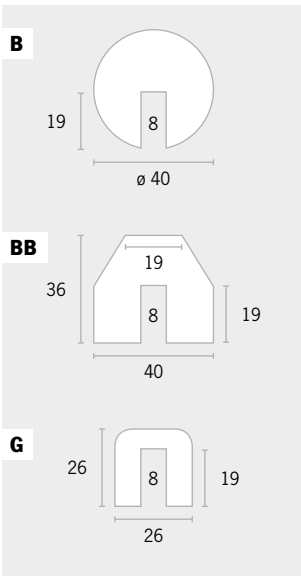

Material		Nachleuchtkraft (nach 10 Min.)	Menge in VE		Art.Nr.
Polyurethanschaum		Keine ☐ / 155 mcd/m² ☐	1 Meter / 5 Meter		0059
Typ	Ausführung	Farben	1 Meter	5 Meter	
B	schwarz/gelb		Bestellnr. 3359 Preis € 22,60	3455 € 125,90	
B	rot/weiß		Bestellnr. 3360 Preis € 30,40	3456 € 182,20	
B	weiß		Bestellnr. 3361 Preis € 31,50	3457 € 190,00	
B	schwarz/tagesfluoreszierend		Bestellnr. 3362 Preis € 34,20	-	
B	schwarz/langnachleuchtend		Bestellnr. 3363 Preis € 49,30	-	
B	schwarz		Bestellnr. 3364 Preis € 28,90	3460 € 174,20	
BB	schwarz/gelb		Bestellnr. 3353 Preis € 21,80	3449 € 120,40	
BB	rot/weiß		Bestellnr. 3354 Preis € 30,00	3450 € 173,30	
BB	weiß		Bestellnr. 3355 Preis € 30,50	3451 € 181,20	
BB	schwarz		Bestellnr. 3358 Preis € 27,90	3454 € 165,80	
G	schwarz/gelb		Bestellnr. 3365 Preis € 24,90	3461 € 132,90	
G	rot/weiß		Bestellnr. 3366 Preis € 34,60	3462 € 199,50	
G	weiß		Bestellnr. 3367 Preis € 35,70	3463 € 208,50	
G	schwarz		Bestellnr. 3370 Preis € 33,10	3466 € 191,10