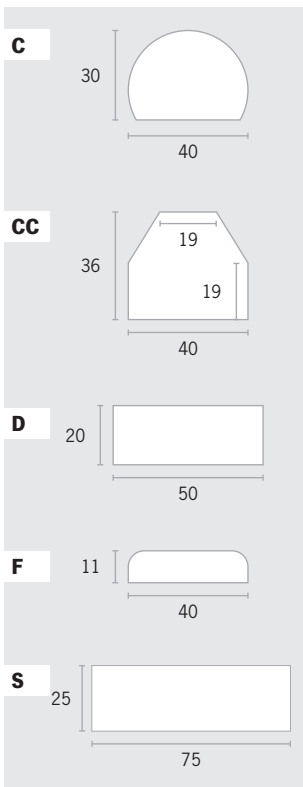

Typ	Ausführung	Farben	1 Meter	5 Meter
C	schwarz/gelb		Bestellnr. 3407 Preis € 25,85	3503 € 151,80
C	rot/weiß		Bestellnr. 3408 Preis € 30,90	3504 € 181,90
C	weiß		Bestellnr. 3409 Preis € 31,90	3505 € 189,50
C	schwarz/tagesfluoreszierend		Bestellnr. 3410 Preis € 35,00	-
C	schwarz/langnachleuchtend		Bestellnr. 3411 Preis € 48,90	-
C	schwarz		Bestellnr. 3412 Preis € 29,50	3508 € 173,90
CC	schwarz/gelb		Bestellnr. 3401 Preis € 25,00	3497 € 147,35
CC	rot/weiß		Bestellnr. 3402 Preis € 29,50	3498 € 176,00
CC	weiß		Bestellnr. 3403 Preis € 30,90	3499 € 183,90
CC	schwarz		Bestellnr. 3406 Preis € 28,50	3502 € 168,50
D	schwarz/gelb		Bestellnr. 3383 Preis € 29,60	3479 € 158,40
D	rot/weiß		Bestellnr. 3384 Preis € 39,50	3480 € 217,50
D	weiß		Bestellnr. 3385 Preis € 40,95	3481 € 226,00
D	schwarz		Bestellnr. 3388 Preis € 37,50	3484 € 207,50
F	schwarz/gelb		Bestellnr. 3395 Preis € 25,85	3491 € 151,80
F	rot/weiß		Bestellnr. 3396 Preis € 30,90	3492 € 182,00
F	weiß		Bestellnr. 3397 Preis € 31,90	3493 € 189,50
F	schwarz		Bestellnr. 3400 Preis € 29,50	3496 € 173,90
S	schwarz/gelb		Bestellnr. 3389 Preis € 54,50	-
S	rot/weiß		Bestellnr. 3390 Preis € 54,50	-
S	weiß		Bestellnr. 3391 Preis € 54,50	-
S	schwarz		Bestellnr. 3394 Preis € 54,50	-