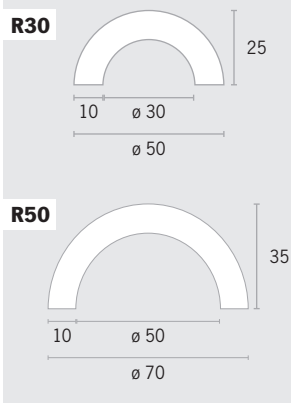

## Kantenschutz

Material	Nachleuchtkraft (nach 10 min.)	Menge in VE	Art.Nr.
Polyurethanschaum	Keine <input type="checkbox"/> / 155 mcd/m <sup>2</sup> <input type="checkbox"/>	1 Meter / 5 Meter	0059

Typ	Ausführung	Farben	1 Meter	5 Meter
B	schwarz/gelb		Bestellnr. 3359 Preis € 21,45	3455 € 119,90
B	rot/weiß		Bestellnr. 3360 Preis € 28,90	3456 € 173,50
B	weiß		Bestellnr. 3361 Preis € 29,95	3457 € 180,90
B	schwarz/tagesfluoreszierend		Bestellnr. 3362 Preis € 32,50	-
B	schwarz/langnachleuchtend		Bestellnr. 3363 Preis € 46,90	-
B	schwarz		Bestellnr. 3364 Preis € 27,50	3460 € 165,90
BB	schwarz/gelb		Bestellnr. 3353 Preis € 20,70	3449 € 114,60
BB	rot/weiß		Bestellnr. 3354 Preis € 28,50	3450 € 165,00
BB	weiß		Bestellnr. 3355 Preis € 29,00	3451 € 172,50
BB	schwarz		Bestellnr. 3358 Preis € 26,50	3454 € 157,90
G	schwarz/gelb		Bestellnr. 3365 Preis € 23,65	3461 € 126,90
G	rot/weiß		Bestellnr. 3366 Preis € 32,90	3462 € 190,00
G	weiß		Bestellnr. 3367 Preis € 34,00	3463 € 198,50
G	schwarz		Bestellnr. 3370 Preis € 31,50	3466 € 182,00

## Rohrschutz, selbstklebend

Material	Menge in VE	Art.Nr.
Polyurethanschaum	1 Meter / 5 Meter	0059

Typ	Ausführung	Farben	1 Meter	5 Meter
R30	schwarz/gelb		Bestellnr. 3371 Preis € 39,50	3467 € 214,50
R30	rot/weiß		Bestellnr. 3372 Preis € 49,00	3468 € 272,50
R30	weiß		Bestellnr. 3373 Preis € 51,50	3469 € 284,50
R30	schwarz		Bestellnr. 3376 Preis € 46,90	3472 € 260,90
R50	schwarz/gelb		Bestellnr. 3377 Preis € 51,15	-
R50	rot/weiß		Bestellnr. 3378 Preis € 63,50	-
R50	weiß		Bestellnr. 3379 Preis € 66,50	-
R50	schwarz		Bestellnr. 3382 Preis € 60,90	-