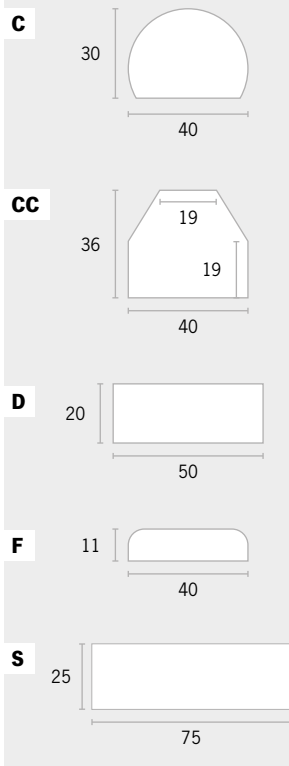

Typ	Ausführung	Farben	1 Meter	5 Meter
C	schwarz/gelb		Bestellnr. 3407 Preis € 27,20	3503 € 159,40
C	rot/weiß		Bestellnr. 3408 Preis € 32,50	3504 € 191,00
C	weiß		Bestellnr. 3409 Preis € 33,50	3505 € 199,00
C	schwarz/tagesfluoreszierend		Bestellnr. 3410 Preis € 36,80	-
C	schwarz/langnachleuchtend		Bestellnr. 3411 Preis € 51,40	-
C	schwarz		Bestellnr. 3412 Preis € 31,00	3508 € 182,60
CC	schwarz/gelb		Bestellnr. 3401 Preis € 26,30	3497 € 154,80
CC	rot/weiß		Bestellnr. 3402 Preis € 31,00	3498 € 184,80
CC	weiß		Bestellnr. 3403 Preis € 32,50	3499 € 193,10
CC	schwarz		Bestellnr. 3406 Preis € 30,00	3502 € 177,00
D	schwarz/gelb		Bestellnr. 3383 Preis € 31,10	3479 € 166,40
D	rot/weiß		Bestellnr. 3384 Preis € 41,50	3480 € 228,40
D	weiß		Bestellnr. 3385 Preis € 43,00	3481 € 237,30
D	schwarz		Bestellnr. 3388 Preis € 39,40	3484 € 217,90
F	schwarz/gelb		Bestellnr. 3395 Preis € 27,20	3491 € 159,40
F	rot/weiß		Bestellnr. 3396 Preis € 32,50	3492 € 191,10
F	weiß		Bestellnr. 3397 Preis € 33,50	3493 € 199,00
F	schwarz		Bestellnr. 3400 Preis € 31,00	3496 € 182,60
S	schwarz/gelb		Bestellnr. 3389 Preis € 57,30	-
S	rot/weiß		Bestellnr. 3390 Preis € 57,30	-
S	weiß		Bestellnr. 3391 Preis € 57,30	-
S	schwarz		Bestellnr. 3394 Preis € 57,30	-