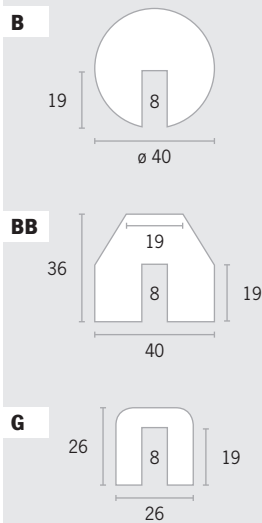

Kantenschutz

Material	Nachleuchtkraft (nach 10 min.)	Menge in VE	Art.Nr.
Polyurethanschaum	Keine ☐ / 155 mcd/m² ☐	1 Meter / 5 Meter	0059

Typ	Ausführung	Farben	1 Meter	5 Meter
B	schwarz/gelb		Bestellnr. 3359 Preis € 21,45	3455 € 119,90
B	rot/weiß		Bestellnr. 3360 Preis € 28,90	3456 € 173,50
B	weiß		Bestellnr. 3361 Preis € 29,95	3457 € 180,90
B	schwarz/tagesfluoreszierend		Bestellnr. 3362 Preis € 32,50	-
B	schwarz/langnachleuchtend		Bestellnr. 3363 Preis € 46,90	-
B	schwarz		Bestellnr. 3364 Preis € 27,50	3460 € 165,90
BB	schwarz/gelb		Bestellnr. 3353 Preis € 20,70	3449 € 114,60
BB	rot/weiß		Bestellnr. 3354 Preis € 28,50	3450 € 165,00
BB	weiß		Bestellnr. 3355 Preis € 29,00	3451 € 172,50
BB	schwarz		Bestellnr. 3358 Preis € 26,50	3454 € 157,90
G	schwarz/gelb		Bestellnr. 3365 Preis € 23,65	3461 € 126,90
G	rot/weiß		Bestellnr. 3366 Preis € 32,90	3462 € 190,00
G	weiß		Bestellnr. 3367 Preis € 34,00	3463 € 198,50
G	schwarz		Bestellnr. 3370 Preis € 31,50	3466 € 182,00