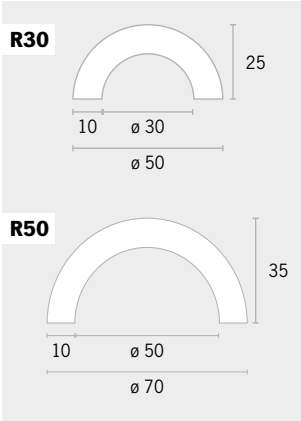

Rohrschutz, selbstklebend

Material		Menge in VE		Art.Nr.	
Polyurethanschaum		1 Meter / 5 Meter		0059	
Typ	Ausführung	Farben	1 Meter	5 Meter	
R30	schwarz/gelb		Bestellnr. 3371 Preis € 41,50	3467 € 225,30	
R30	rot/weiß		Bestellnr. 3372 Preis € 51,50	3468 € 286,20	
R30	weiß		Bestellnr. 3373 Preis € 54,10	3469 € 298,80	
R30	schwarz		Bestellnr. 3376 Preis € 49,30	3472 € 274,00	
R50	schwarz/gelb		Bestellnr. 3377 Preis € 53,80	-	
R50	rot/weiß		Bestellnr. 3378 Preis € 66,70	-	
R50	weiß		Bestellnr. 3379 Preis € 69,90	-	
R50	schwarz		Bestellnr. 3382 Preis € 64,00	-