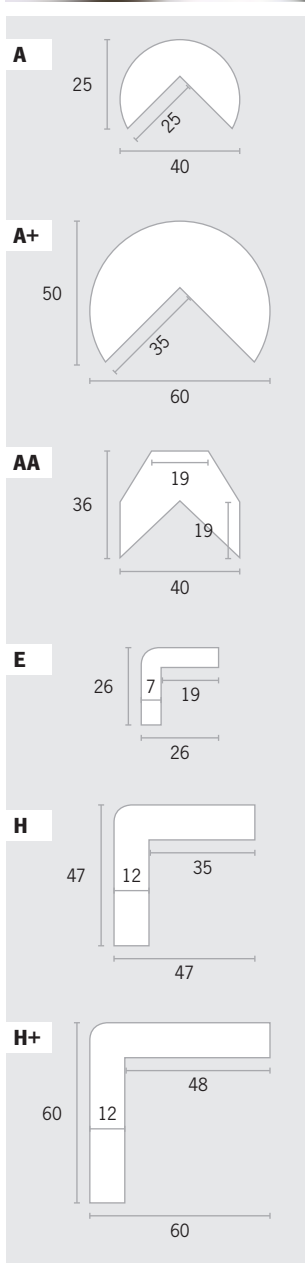

## Eckschutz, selbstklebend

Material	Nachleuchtkraft (nach 10 min.)	Menge in VE	Art.Nr.
Polyurethanschaum	Keine <input type="checkbox"/> / 155 mcd/m <sup>2</sup> <input type="checkbox"/>	1 Meter / 5 Meter	0059

Typ	Ausführung	Farben	1 Meter	5 Meter
A	schwarz/gelb		Bestellnr. 3317 Preis € 25,25	3413 € 148,50
A	rot/weiß		Bestellnr. 3318 Preis € 29,50	3414 € 175,50
A	weiß		Bestellnr. 3319 Preis € 30,90	3415 € 83,00
A	schwarz/tagesfluoreszierend		Bestellnr. 3320 Preis € 33,50	-
A	schwarz/langnachleuchtend		Bestellnr. 3321 Preis € 46,90	-
A	schwarz		Bestellnr. 3322 Preis € 28,50	3418 € 167,90
A+	schwarz/gelb		Bestellnr. 3323 Preis € 54,50	-
A+	rot/weiß		Bestellnr. 3324 Preis € 54,50	-
A+	weiß		Bestellnr. 3325 Preis € 54,50	-
A+	schwarz		Bestellnr. 3328 Preis € 54,50	-
AA	schwarz/gelb		Bestellnr. 3329 Preis € 24,30	3425 € 143,15
AA	rot/weiß		Bestellnr. 3330 Preis € 28,50	3426 € 169,00
AA	weiß		Bestellnr. 3331 Preis € 29,90	3427 € 176,00
AA	schwarz		Bestellnr. 3334 Preis € 27,50	3430 € 161,50
E	schwarz/gelb		Bestellnr. 3335 Preis € 25,25	3431 € 148,50
E	rot/weiß		Bestellnr. 3336 Preis € 29,50	3432 € 175,50
E	weiß		Bestellnr. 3337 Preis € 30,90	3433 € 183,00
E	schwarz		Bestellnr. 3340 Preis € 28,50	3436 € 167,90
H	schwarz/gelb		Bestellnr. 3341 Preis € 29,65	3437 € 167,60
H	rot/weiß		Bestellnr. 3342 Preis € 35,90	3438 € 202,00
H	weiß		Bestellnr. 3343 Preis € 37,50	3439 € 210,90
H	schwarz		Bestellnr. 3346 Preis € 33,90	3442 € 193,50
H+	schwarz/gelb		Bestellnr. 3347 Preis € 49,90	-
H+	rot/weiß		Bestellnr. 3348 Preis € 49,90	-
H+	weiß		Bestellnr. 3349 Preis € 49,90	-
H+	schwarz		Bestellnr. 3352 Preis € 49,90	-