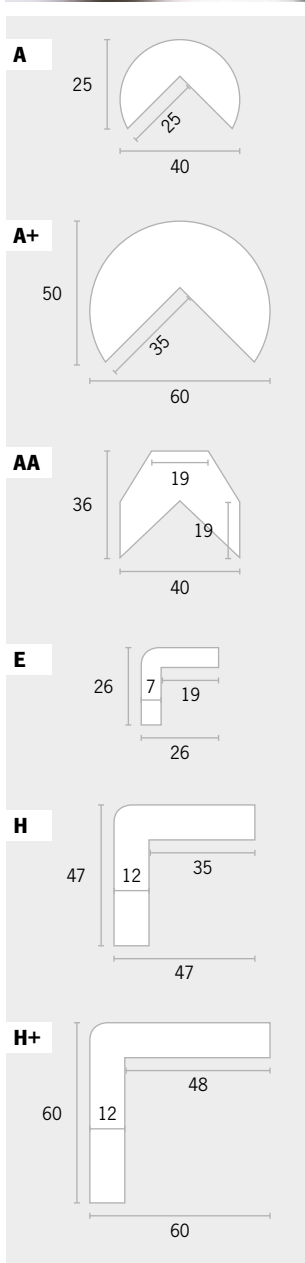

Eckschutz, selbstklebend

Material	Nachleuchtkraft (nach 10 min.)	Menge in VE	Art.Nr.
Polyurethanschaum	Keine / 155 mcd/m ²	1 Meter / 5 Meter	0059

Typ	Ausführung	Farben	1 Meter	5 Meter
A	schwarz/gelb		Bestellnr. 3317 Preis € 25,25	3413 € 148,50
A	rot/weiß		Bestellnr. 3318 Preis € 29,50	3414 € 175,50
A	weiß		Bestellnr. 3319 Preis € 30,90	3415 € 83,00
A	schwarz/tagesfluoreszierend		Bestellnr. 3320 Preis € 33,50	-
A	schwarz/langnachleuchtend		Bestellnr. 3321 Preis € 46,90	-
A	schwarz		Bestellnr. 3322 Preis € 28,50	3418 € 167,90
A+	schwarz/gelb		Bestellnr. 3323 Preis € 54,50	-
A+	rot/weiß		Bestellnr. 3324 Preis € 54,50	-
A+	weiß		Bestellnr. 3325 Preis € 54,50	-
A+	schwarz		Bestellnr. 3328 Preis € 54,50	-
AA	schwarz/gelb		Bestellnr. 3329 Preis € 24,30	3425 € 143,15
AA	rot/weiß		Bestellnr. 3330 Preis € 28,50	3426 € 169,00
AA	weiß		Bestellnr. 3331 Preis € 29,90	3427 € 176,00
AA	schwarz		Bestellnr. 3334 Preis € 27,50	3430 € 161,50
E	schwarz/gelb		Bestellnr. 3335 Preis € 25,25	3431 € 148,50
E	rot/weiß		Bestellnr. 3336 Preis € 29,50	3432 € 175,50
E	weiß		Bestellnr. 3337 Preis € 30,90	3433 € 183,00
E	schwarz		Bestellnr. 3340 Preis € 28,50	3436 € 167,90
H	schwarz/gelb		Bestellnr. 3341 Preis € 29,65	3437 € 167,60
H	rot/weiß		Bestellnr. 3342 Preis € 35,90	3438 € 202,00
H	weiß		Bestellnr. 3343 Preis € 37,50	3439 € 210,90
H	schwarz		Bestellnr. 3346 Preis € 33,90	3442 € 193,50
H+	schwarz/gelb		Bestellnr. 3347 Preis € 49,90	-
H+	rot/weiß		Bestellnr. 3348 Preis € 49,90	-
H+	weiß		Bestellnr. 3349 Preis € 49,90	-
H+	schwarz		Bestellnr. 3352 Preis € 49,90	-