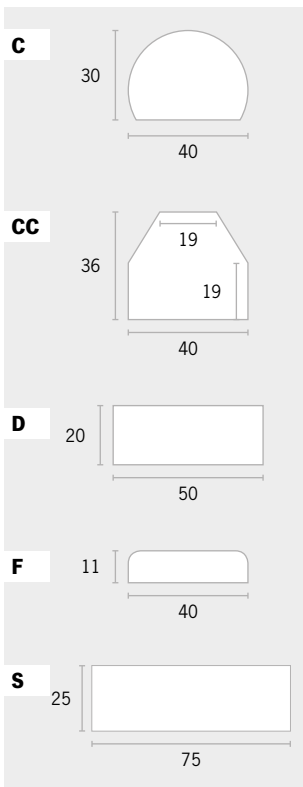

Typ	Ausführung	Farben	1 Meter	5 Meter
C	schwarz/gelb		Bestellnr. 3407 Preis € 25,85	3503 € 151,80
C	rot/weiß		Bestellnr. 3408 Preis € 30,90	3504 € 181,90
C	weiß		Bestellnr. 3409 Preis € 31,90	3505 € 189,50
C	schwarz/tagesfluoreszierend		Bestellnr. 3410 Preis € 35,00	-
C	schwarz/langnachleuchtend		Bestellnr. 3411 Preis € 48,90	-
C	schwarz		Bestellnr. 3412 Preis € 29,50	3508 € 173,90
CC	schwarz/gelb		Bestellnr. 3401 Preis € 25,00	3497 € 147,35
CC	rot/weiß		Bestellnr. 3402 Preis € 29,50	3498 € 176,00
CC	weiß		Bestellnr. 3403 Preis € 30,90	3499 € 183,90
CC	schwarz		Bestellnr. 3406 Preis € 28,50	3502 € 168,50
D	schwarz/gelb		Bestellnr. 3383 Preis € 29,60	3479 € 158,40
D	rot/weiß		Bestellnr. 3384 Preis € 39,50	3480 € 217,50
D	weiß		Bestellnr. 3385 Preis € 40,95	3481 € 226,00
D	schwarz		Bestellnr. 3388 Preis € 37,50	3484 € 207,50
F	schwarz/gelb		Bestellnr. 3395 Preis € 25,85	3491 € 151,80
F	rot/weiß		Bestellnr. 3396 Preis € 30,90	3492 € 182,00
F	weiß		Bestellnr. 3397 Preis € 31,90	3493 € 189,50
F	schwarz		Bestellnr. 3400 Preis € 29,50	3496 € 173,90
S	schwarz/gelb		Bestellnr. 3389 Preis € 54,50	-
S	rot/weiß		Bestellnr. 3390 Preis € 54,50	-
S	weiß		Bestellnr. 3391 Preis € 54,50	-
S	schwarz		Bestellnr. 3394 Preis € 54,50	-