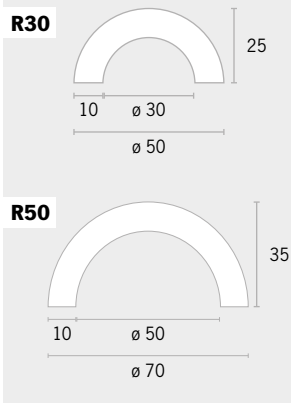

Rohrschutz, selbstklebend

Material		Menge in VE		Art.Nr.
Polyurethanschaum		1 Meter / 5 Meter		0059
Typ	Ausführung	Farben	1 Meter	5 Meter
R30	schwarz/gelb		Bestellnr. 3371 Preis € 39,50	3467 € 214,50
R30	rot/weiß		Bestellnr. 3372 Preis € 49,00	3468 € 272,50
R30	weiß		Bestellnr. 3373 Preis € 51,50	3469 € 284,50
R30	schwarz		Bestellnr. 3376 Preis € 46,90	3472 € 260,90
R50	schwarz/gelb		Bestellnr. 3377 Preis € 51,15	-
R50	rot/weiß		Bestellnr. 3378 Preis € 63,50	-
R50	weiß		Bestellnr. 3379 Preis € 66,50	-
R50	schwarz		Bestellnr. 3382 Preis € 60,90	-