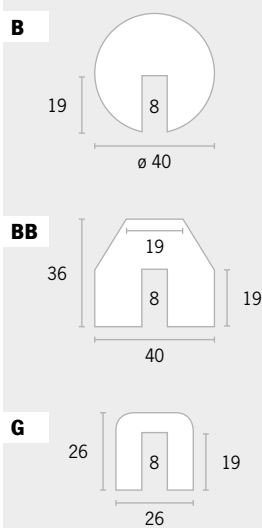

Eckschutz, selbstklebend

Material	Nachleuchtkraft (nach 10 min.)	Menge in VE	Art.Nr.
Polyurethanschaum	Keine / 155 mcd/m ²	1 Meter / 5 Meter	0059

Typ	Ausführung	Farben	1 Meter	5 Meter
A	schwarz/gelb		Bestellnr. 3317 Preis € 25,25	3413 € 148,50
A	rot/weiß		Bestellnr. 3318 Preis € 29,50	3414 € 175,50
A	weiß		Bestellnr. 3319 Preis € 30,90	3415 € 83,00
A	schwarz/tagesfluoreszierend		Bestellnr. 3320 Preis € 33,50	-
A	schwarz/langnachleuchtend		Bestellnr. 3321 Preis € 46,90	-
A	schwarz		Bestellnr. 3322 Preis € 28,50	3418 € 167,90
A+	schwarz/gelb		Bestellnr. 3323 Preis € 54,50	-
A+	rot/weiß		Bestellnr. 3324 Preis € 54,50	-
A+	weiß		Bestellnr. 3325 Preis € 54,50	-
A+	schwarz		Bestellnr. 3328 Preis € 54,50	-
AA	schwarz/gelb		Bestellnr. 3329 Preis € 24,30	3425 € 143,15
AA	rot/weiß		Bestellnr. 3330 Preis € 28,50	3426 € 169,00
AA	weiß		Bestellnr. 3331 Preis € 29,90	3427 € 176,00
AA	schwarz		Bestellnr. 3334 Preis € 27,50	3430 € 161,50
E	schwarz/gelb		Bestellnr. 3335 Preis € 25,25	3431 € 148,50
E	rot/weiß		Bestellnr. 3336 Preis € 29,50	3432 € 175,50
E	weiß		Bestellnr. 3337 Preis € 30,90	3433 € 183,00
E	schwarz		Bestellnr. 3340 Preis € 28,50	3436 € 167,90
H	schwarz/gelb		Bestellnr. 3341 Preis € 29,65	3437 € 167,60
H	rot/weiß		Bestellnr. 3342 Preis € 35,90	3438 € 202,00
H	weiß		Bestellnr. 3343 Preis € 37,50	3439 € 210,90
H	schwarz		Bestellnr. 3346 Preis € 33,90	3442 € 193,50
H+	schwarz/gelb		Bestellnr. 3347 Preis € 49,90	-
H+	rot/weiß		Bestellnr. 3348 Preis € 49,90	-
H+	weiß		Bestellnr. 3349 Preis € 49,90	-
H+	schwarz		Bestellnr. 3352 Preis € 49,90	-